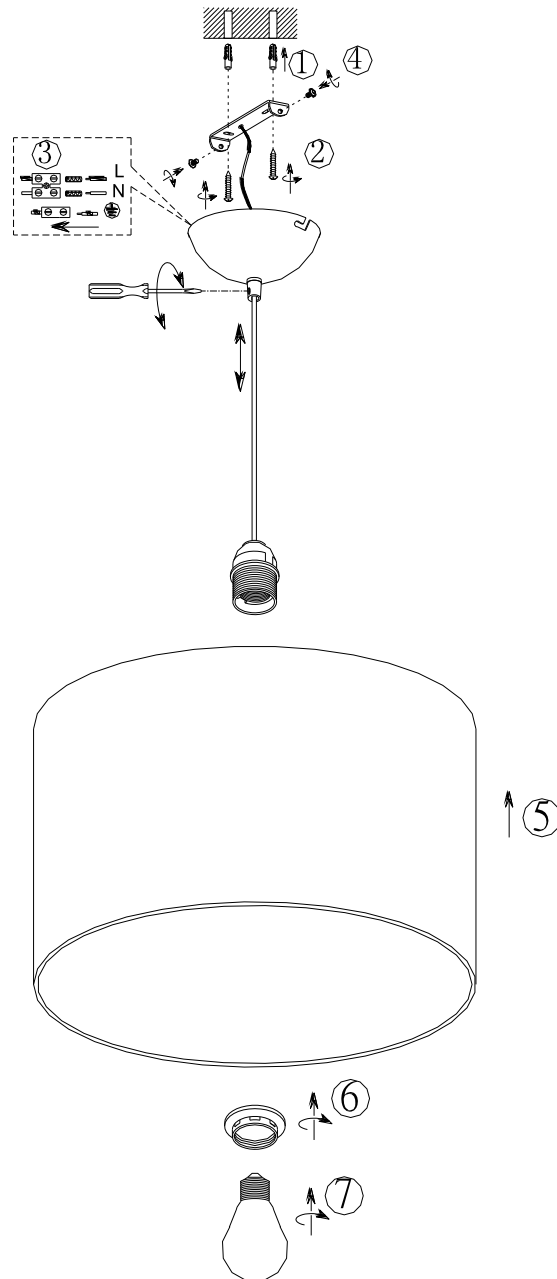

Norėdami saugiai ir teisingai sumontuoti šviestuv vadovaukitės šia instrukcija!

**(ET) HOIATUS!**

Enne monteerimist lugege ohutusjuhised tähelepanelikult läbi!

**(DA) OBS!**

Læs sikkerhedsinformationen nøje, før du monterer produktet!

**(NO) ADVARSEL!**

Les sikkerhetsinformasjonen nøye før du monterer produktet!

**(LV) UZMANĪBU!**

Pirms montāžas uzmanīgi izlasiet drošības norādījumus!

**230V~50Hz**  
**1 x E27 / max.60W**